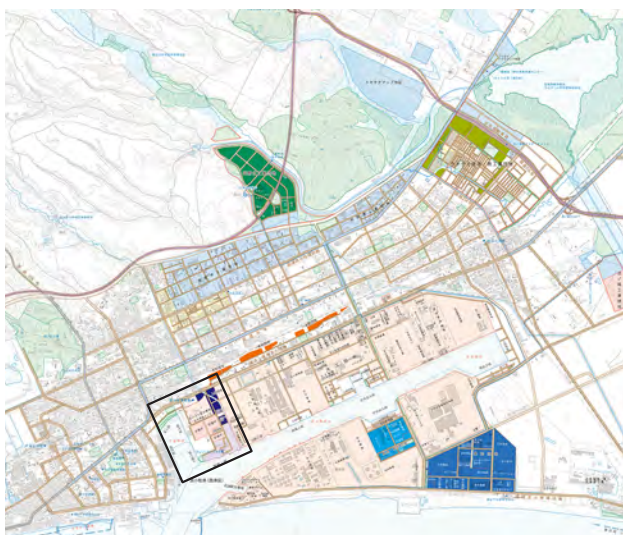

Industrial complex of area west at Tomakomai

臨海部工業団地 入船団地

Location in Tomakomai

苫小牧における立地

下水道処理区域外のため
敷地内で処理していただきます

道々上厚真苫小牧線側は
苫小牧市上水道から供給を受けられます

北海道電力(株)から供給を受けられます

インフラストラクチャー

Infrastructure

新千歳空港まで約20 km

苫小牧西港フェリーターミナル隣接

北海道縦貫自動車道苫小牧東ICまで
約11 km

Access

アクセス(所在地:苫小牧市入船町、晴海町)